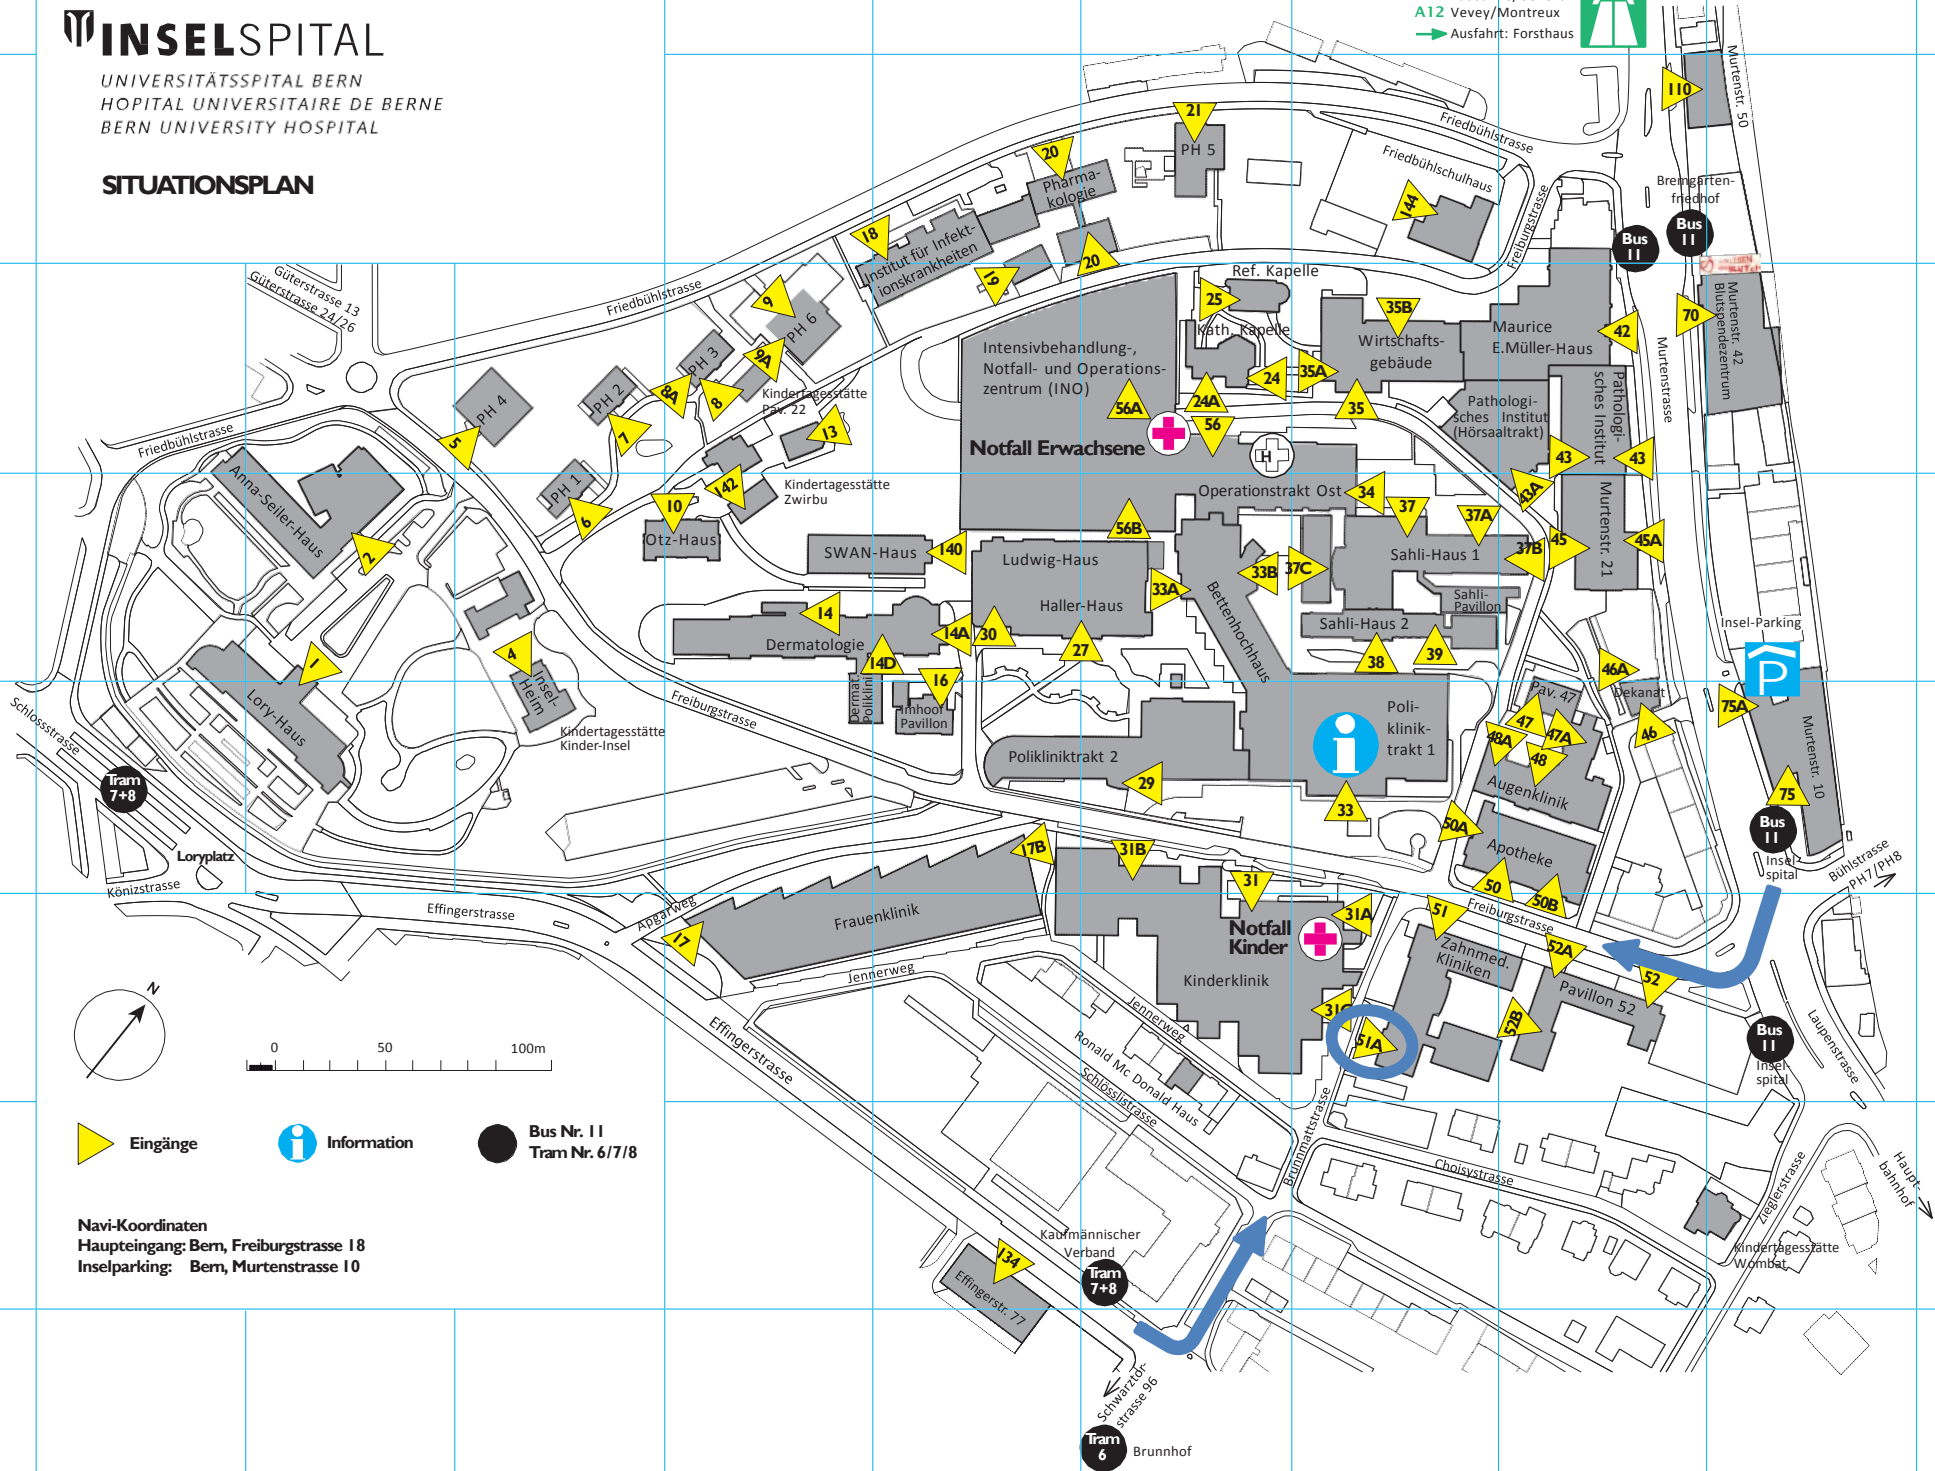

INSELSPITAL

UNIVERSITÄTSSPITAL BERN
HOPITAL UNIVERSITAIRE DE BERNE
BERN UNIVERSITY HOSPITAL

SITUATIONSPLAN

- A1 Zürich/Basel
- A1 Lausanne/Geneva
- A12 Vevey/Montreux
- ➔ Ausfahrt: Forsthaus

- Eingänge
- Information
- Bus Nr. 11
Tram Nr. 6/7/8

Navi-Koordinaten
Haupteingang: Bern, Freiburgstrasse 18
Inselparking: Bern, Murtenstrasse 10